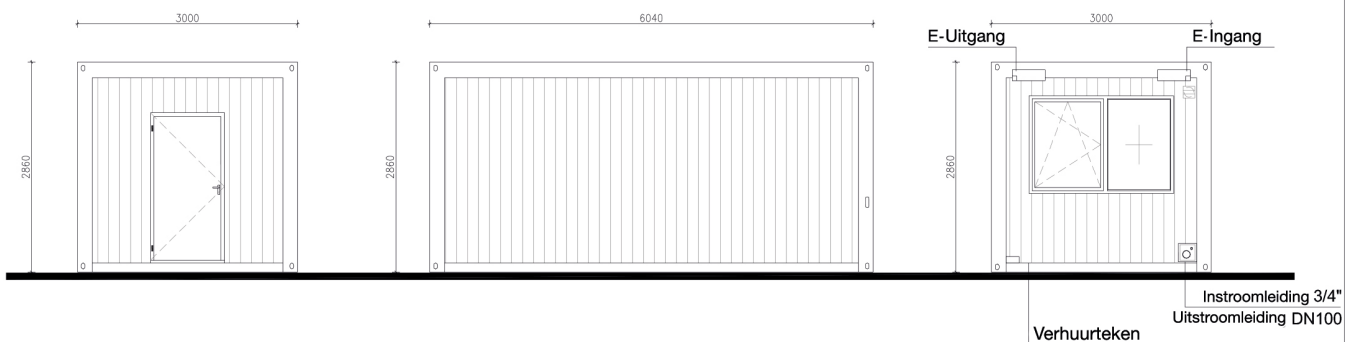

Plattegrond M 1:50

Aanzichten M 1:100

Kenmerken:

Lengte:	6040 mm
Breedte:	3000 mm
Hoogte:	2860 mm
Vloer tot plafond:	2500 mm
Leeg gewicht:	3700 kg

Faciliteiten:

- 1 Wastafel
- 1 WC
- 1 Spoelbak met onderbouwunit

Type 211

Schakelunit
met WC