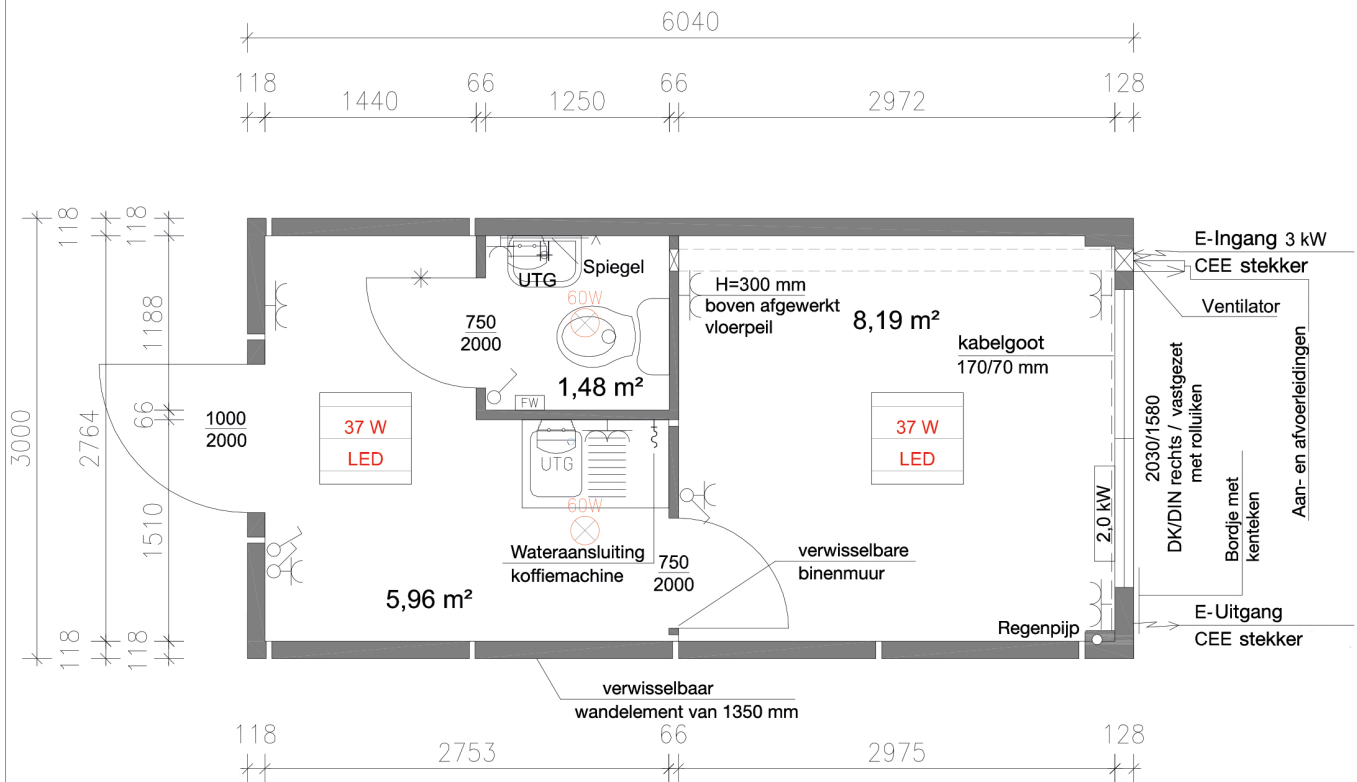

Plattegrond M 1:50

Aanzichten M 1:100

Kenmerken:

Lengte:	6040 mm
Breedte:	3000 mm
Hoogte:	2860 mm
Vloer tot plafond:	2500 mm
Leeg gewicht:	3700 kg

Faciliteiten:

- 1 Wastafel
- 1 WC
- 1 Spoelbak met onderbouwunit

Type 211

Schakelunit
met WC